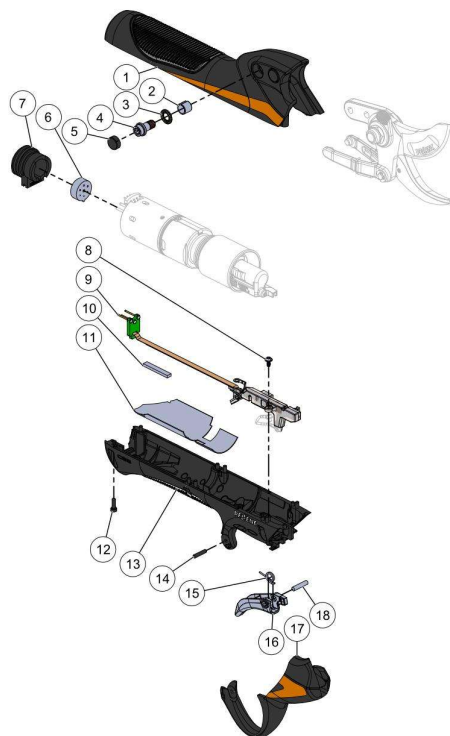

26_22_001B

GHS	GHSHEMA	GHSHEMA_DES	GH	GHSHEMA_RQ
1	226005	CORPS SUP. C35	1	KIT A
2	161091	ENTRETOISE VIS CROCHET C35 C45	2	KIT A
3	01017	ROND. SCHNORR 6 (QTE 50)	2	
4	158096	VIS CROCHET TORX30 C35 C45 (QTE	2	
5	100812	CAPUCHON VIS CYL. BASSE M5	2	
6	131674	MOUSSE ISOLANTE PICOTS VIN PRUN	1	
7	158108	SUPPORT CONNECTEUR VINION	1	
8	160911	VIS DELTA PT WN5451 25-5 T8 (QTE 10)	2	KIT C
9	165588	CTE GACH. ACTIVE SEC. C35 STM8	1	KIT C
10	131675	MOUSSE REHAUSSE CIRCUIT SOUPLE	1	KIT C
11	161023	SCOTCH ISOLATION MOTEUR INF C35	1	KIT C
12	160864	VIS CHC M2.5-8 CL12.9 Z NOIR (QTE	8	
13	226007	CORPS INF. C35	1	KIT C
14	153401	GOUPILLE CYL 2,5M6-12	1	KIT B
15	155940	RESSORT GACHETTE C35 C45	1	KIT C, D
16	158142	GACHETTE C35 C45 PREPAREE	1	KIT C, D
17	226010	GARDE C35	1	KIT B
18	161084	GOUPILLE CYL 3M6-14 INOX	1	KIT C, D
A	163536	KIT CORPS SUP + ENTERTOISES C35	1	
B	159023	KIT GARDE C35	1	
C	226002	CORPS INF EQUIPE C35	1	
D	159024	KIT GACHETTE EQ C35	1