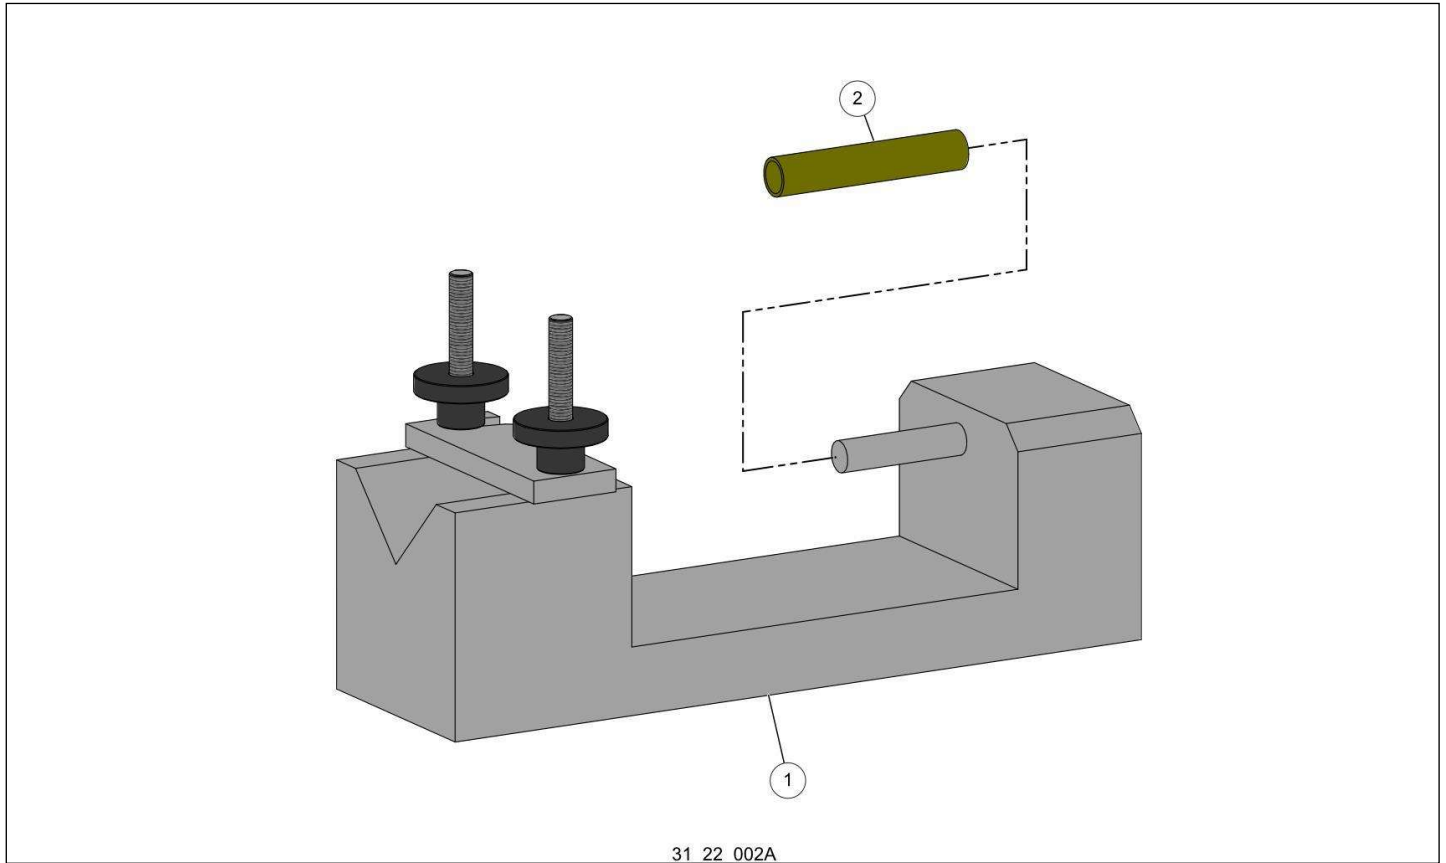

GHS	GHSHEMA	GHSHEMA_DES	GH	GHSHEMA_RQ
1	76619	OUTILLAGE ECROU A BILLES	1	
2	74415	MANCHON ECROU A BILLES TREELION	1