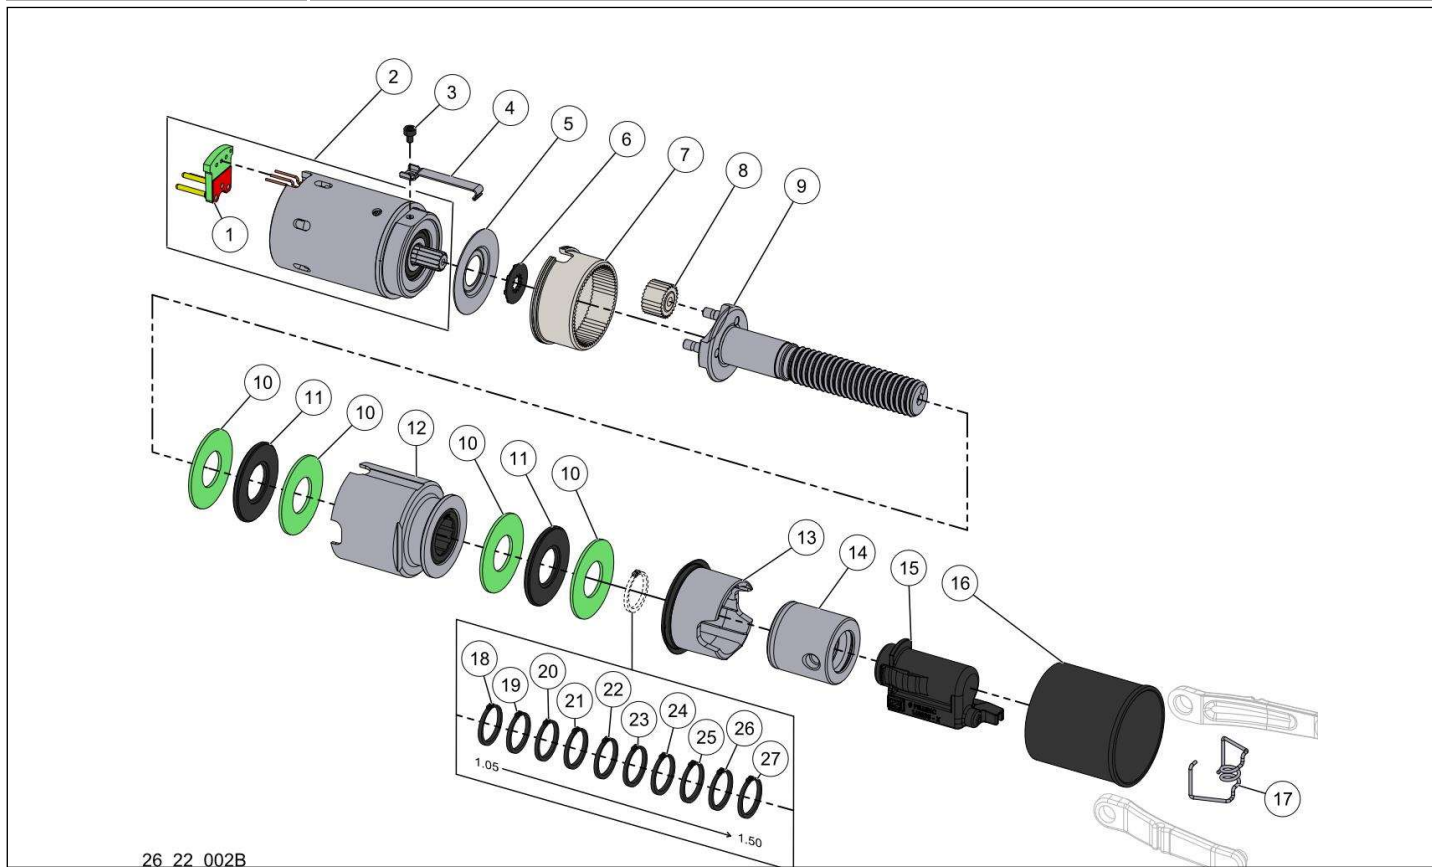

PELENC

Catalogue de pièces détachées

57249 - C35 - ULiB 150

57249

26_22_001B

GHS	GHSHEMA	GHSHEMA_DES	GH	GHSHEMA_RQ
1	226005	CORPS SUP. C35	1	KIT A
2	161091	ENTRETOISE VIS CROCHET C35 C45	2	KIT A
3	01017	ROND. SCHNORR 6 (QTE 50)	2	
4	158096	VIS CROCHET TORX30 C35 C45 (QTE	2	
5	100812	CAPUCHON VIS CYL. BASSE M5	2	
6	131674	MOUSSE ISOLANTE PICOTS VIN PRUN	1	
7	158108	SUPPORT CONNECTEUR VINION	1	
8	160911	VIS DELTA PT WN5451 25-5 T8 (QTE 10)	2	KIT C
9	165588	CTE GACH. ACTIVE SEC. C35 STM8	1	KIT C
10	131675	MOUSSE REHAUSSE CIRCUIT SOUPLE	1	KIT C
11	161023	SCOTCH ISOLATION MOTEUR INF C35	1	KIT C
12	160864	VIS CHC M2.5-8 CL12.9 Z NOIR (QTE	8	
13	226007	CORPS INF. C35	1	KIT C
14	153401	GOUPILLE CYL 2,5M6-12	1	KIT B
15	155940	RESSORT GACHETTE C35 C45	1	KIT C, D
16	158142	GACHETTE C35 C45 PREPAREE	1	KIT C, D
17	226010	GARDE C35	1	KIT B
18	161084	GOUPILLE CYL 3M6-14 INOX	1	KIT C, D
A	163536	KIT CORPS SUP + ENTERTOISES C35	1	
B	159023	KIT GARDE C35	1	
C	226002	CORPS INF EQUIPE C35	1	
D	159024	KIT GACHETTE EQ C35	1	