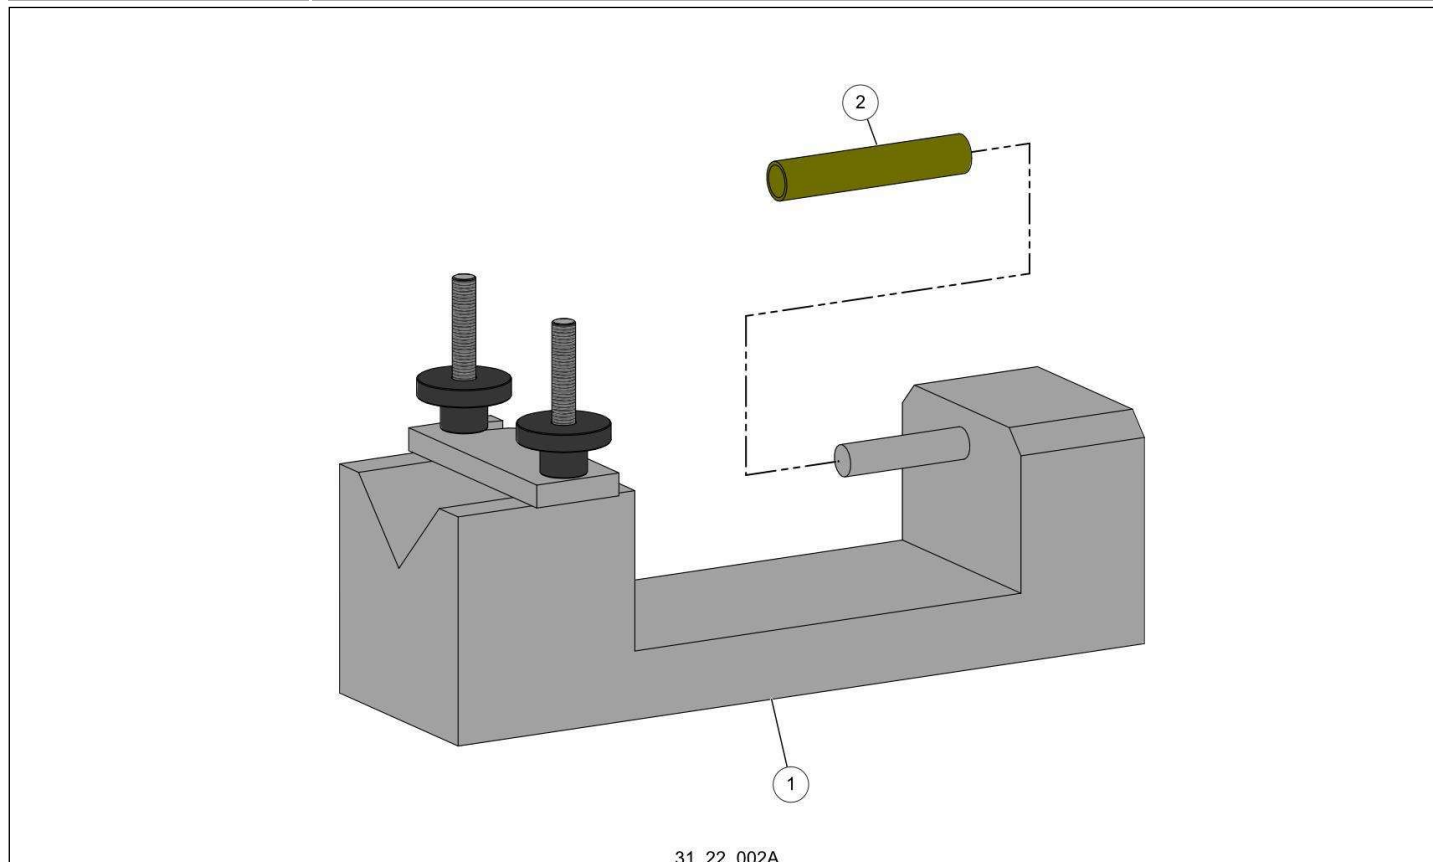

31 22 002A

GHS	GHSHEMA	GHSHEMA_DES	GH	GHSHEMA_RQ
1	76619	OUTILLAGE ECROU A BILLES	1	
2	74415	MANCHON ECROU A BILLES TREELION	1