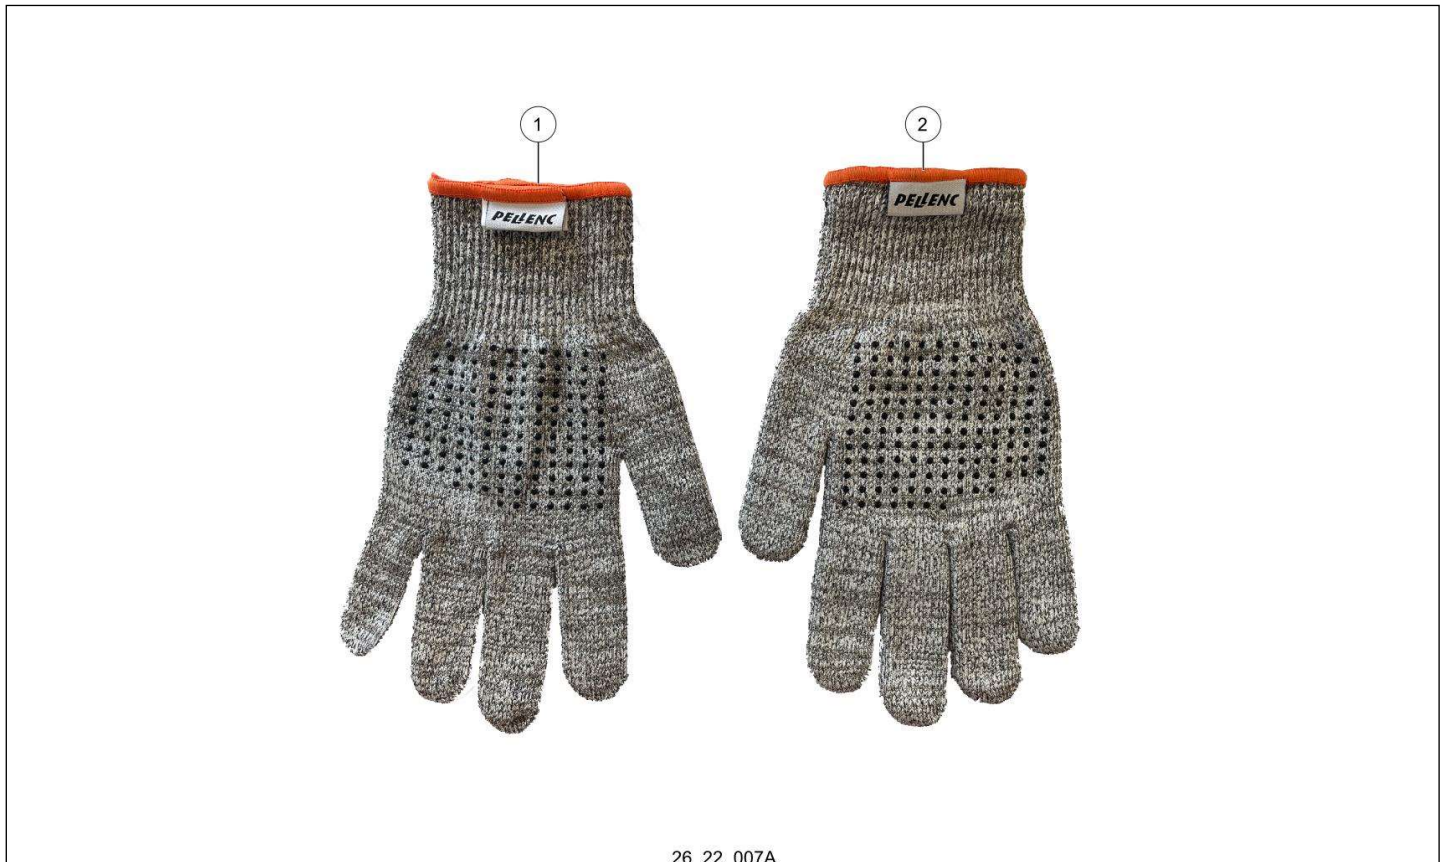

26_22_007A

GHS	GHSHEMA	GHSHEMA_DES	GH	GHSHEMA_RQ
1	164452	GANT ACTIV SECURITY OUTIL - SIZE 7	1	
1	147338	GANT ACTIV SECURITY OUTIL - SIZE 8	1	
1	163551	GANT ACTIV SECURITY OUTIL - SIZE 9	1	
1	163552	GANT ACTIV SECURITY OUTIL - SIZE 10	1	
1	163553	GANT ACTIV SECURITY OUTIL - SIZE 11	1	
1	163554	GANT ACTIV SECURITY OUTIL - SIZE 12	1	
2	164453	GANT ACTIV SECURITY VEGETATION -	1	
2	147339	GANT ACTIV SECURITY VEGETATION -	1	
2	163555	GANT ACTIV SECURITY VEGETATION -	1	
2	163556	GANT ACTIV SECURITY VEGETATION -	1	
2	163557	GANT ACTIV SECURITY VEGETATION -	1