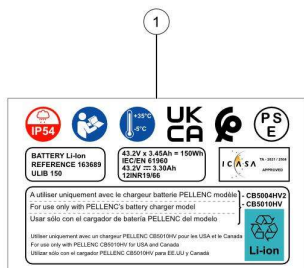

56_22_016A

GHS	GHSHEMA	GHSHEMA_DES	GH	GHSHEMA_RQ
1	163693	AUTOCOLLANT INDIC. BATT. 150 >=	1