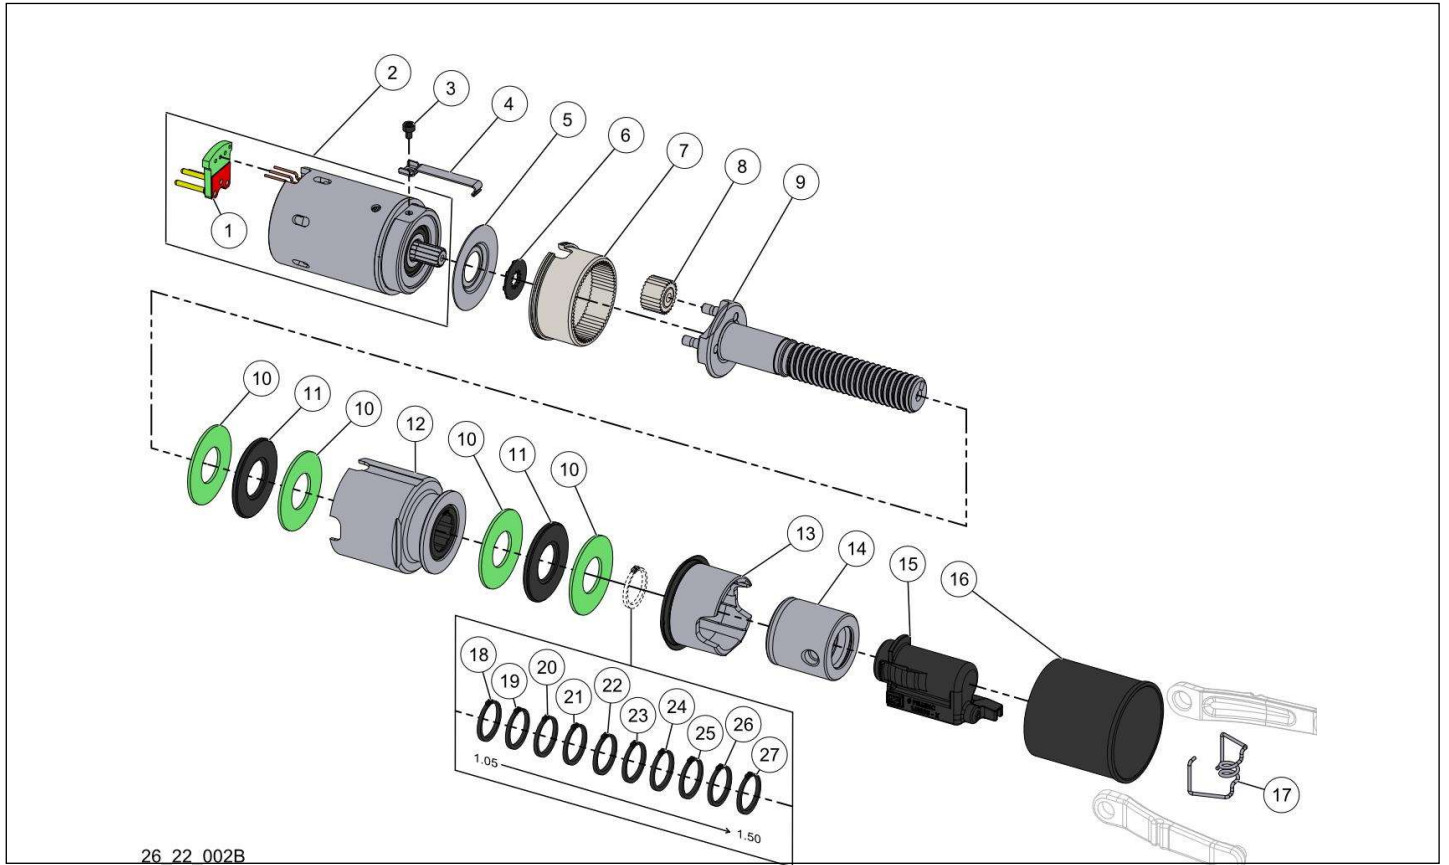

26_22_002B

GHS	GHSHEMA	GHSHEMA_DES	GH	GHSHEMA_RQ
1	125911	PLAQUE ARRIERE MOTEUR SECATEUR	1	
2	159028	MOTEUR C35 EMBALLE	1	
3	155941	VIS CHC M2X3	2	
4	153623	AGRAFE MOTEUR C35 C45	2	
5	158098	RONDELE USURE CENTRIGRAISSE C35	1	
6	158099	RONDELLE CENTRIGRAISSE C35 C45	1	
7	151695	COURONNE C35 C45	1	
8	151697	PIGNON SATELLITE C35 C45	3	
9	151691	VIS A BILLE + AXES C35	1	KIT A
10	68648	RONDELLE DE BUTEE AS 12*26	4	
11	68647	BUTEE A AIGUILLES AXK 12*26	2	
12	158128	TUBE + DOUILLE C35	1	
13	145343	PISTON D'ETANCHEITE EPAISSI VINION	1	KIT A
14	162782	ECROU A BILLES C35	1	KIT A
15	163505	DOIGT DE PROTECTION PREPARE C35	1	
16	129160	CYLINDRE D'ETANCHEITE VINION TUBE	1	
17	155943	RESSORT MAILLONS C35	1	
18	126571	CIRCLIPS POUR ARBRE 12 RECTIFIE	1	
19	126572	CIRCLIPS POUR ARBRE 12 RECTIFIE	1	
20	126573	CIRCLIPS POUR ARBRE 12 RECTIFIE	1	
21	126574	CIRCLIPS POUR ARBRE 12 RECTIFIE	1	
22	126575	CIRCLIPS POUR ARBRE 12 RECTIFIE	1	
23	126576	CIRCLIPS POUR ARBRE 12 RECTIFIE	1