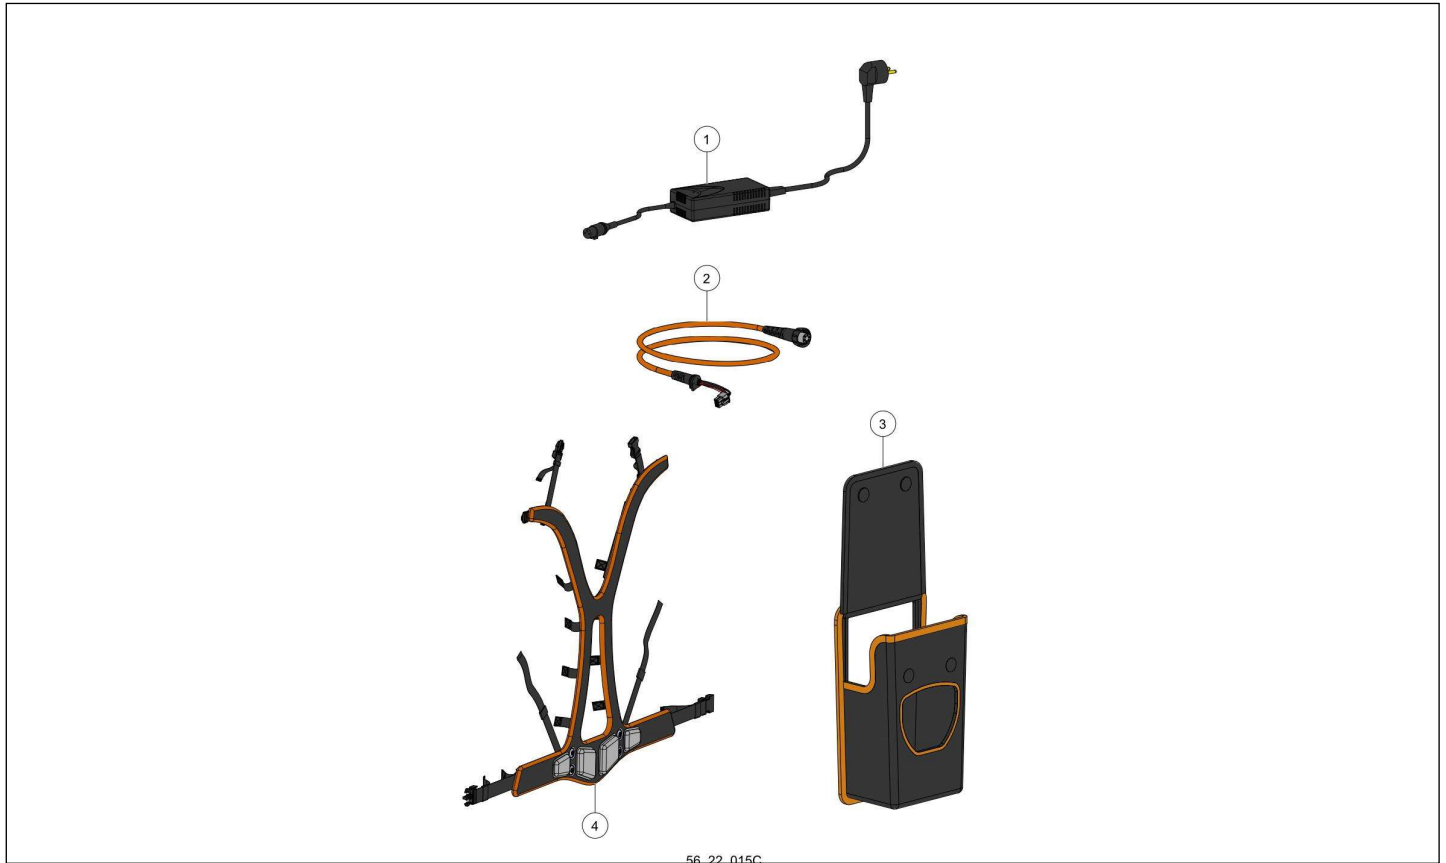

GHS	GHSHEMA	GHSHEMA_DES	GH	GHSHEMA_RQ
1	132649	CHARGEUR 1.0A/50VDC + CORDON	1	
1	152147	ADAPT CHARGEUR 1A->BATT150/150P	1	
1	44632	CORDON SECTEUR CHARGEUR	1	
2	147072	CORDON VINION + PRUNION 150	1	
3	165159	HOLSTER BATTERIE 150/150P	1	
4	154702	HARNAIS BATTERIE 250 >=2022	1	
A	132658	CHARGEUR 1.0A/50VDC + CORDON EU	1