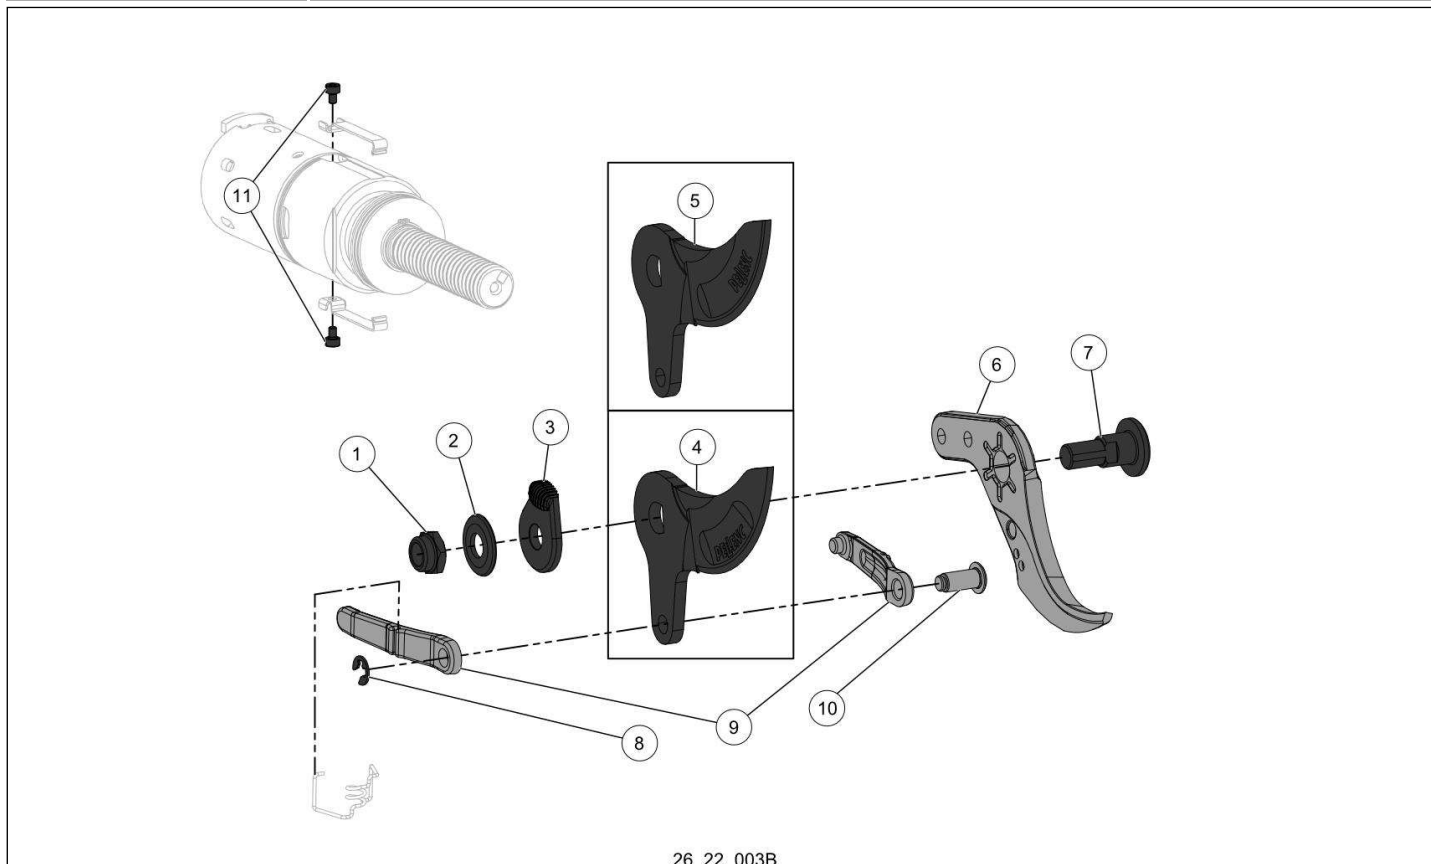

26_22_003B

GHS	GHSHEMA	GHSHEMA_DES	GH	GHSHEMA_RQ
1	63949	ECROU DEFORME AXE DE LAME	1	
2	63948	RONDELLE APPUI AXE DE LAME	1	
3	118362	RONDELLE VERIF JEU VINION	1	KIT A, B
4	161071	LAME PLUME C35	1	Monte d'origine / Kit A
5	226009	LAME C35	1	KIT B
6	226006	CROCHET C35	1	
7	158957	AXE DE LAME EQUIPE C35 C45	1	
8	109144	CLIPS TRUARC 4	1	KIT A, B
9	151280	REPLACER PAR REF 169421 (KIT)	2	
10	152209	AXE MAILLON C35	1	KIT A, B
11	155941	VIS CHC M2X3	2	
A	159029	KIT LAME PLUME C35	1	Monte d'origine
B	159025	KIT LAME C35	1	
C	159022	KIT ENTRETIEN C35	1	
D	169421	KIT MAILLON C35	1