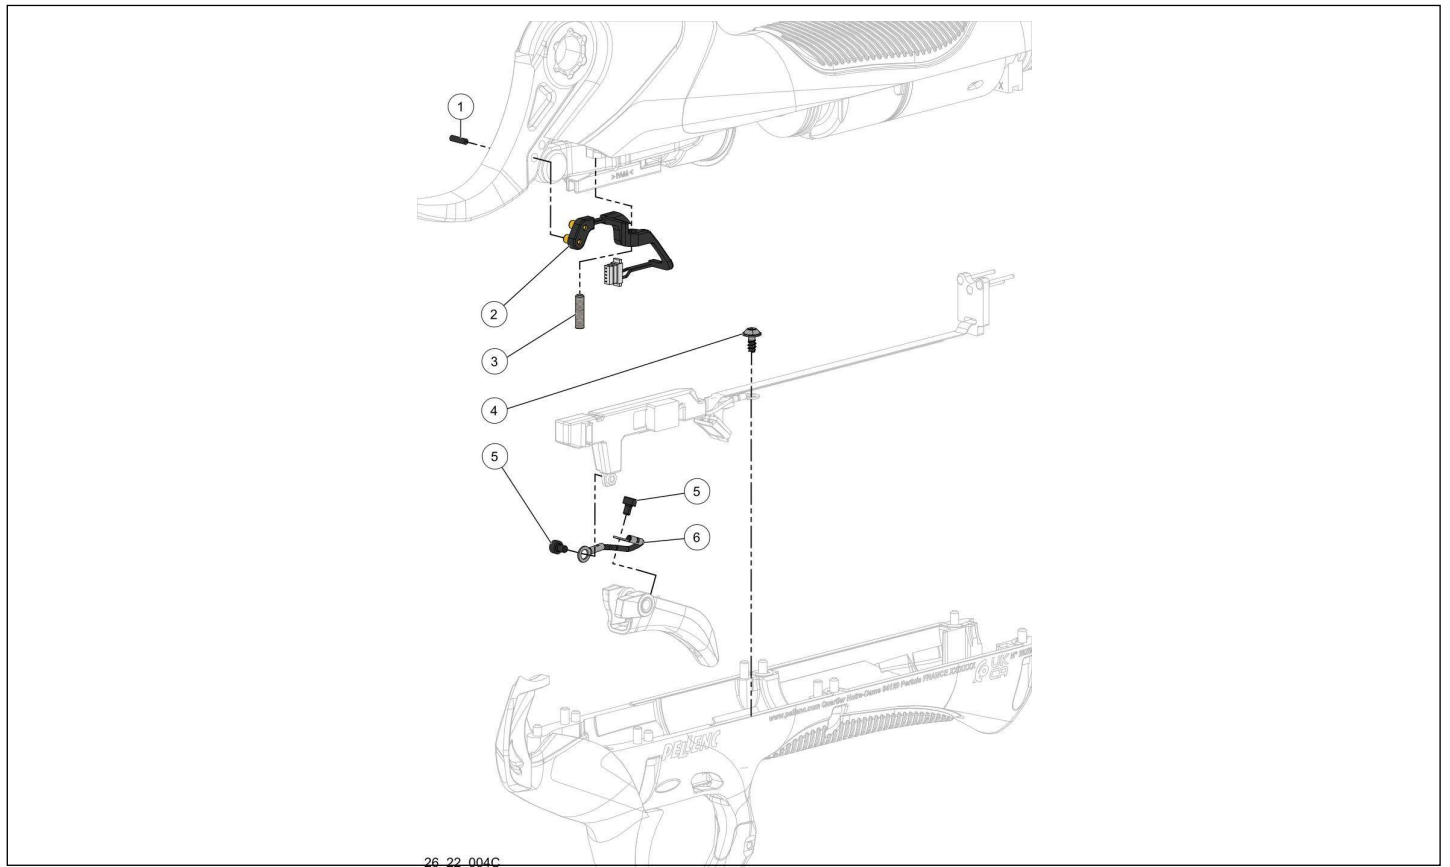

GHS	GHSHEMA	GHSHEMA_DES	GH	GHSHEMA_RQ
1	163445	VIS DE CONNECTEUR CROCHET C35	2	
2	156915	CONNECTEUR C35 ACTIV CROCHET	1	
3	175915	VIS SANS TÊTE HEXAGONALE M2.5X10	1	
4	160911	VIS DELTA PT WN5451 25-5 T8 (QTE 10)	2	
5	155941	VIS CHC M2X3	2	
6	163297	FIL CONNEXION GACHETTE C35 C45	1