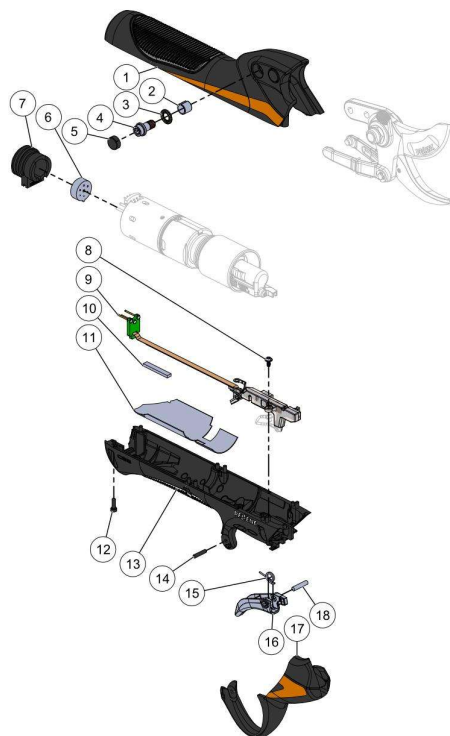

PELENC

Catalogue de pièces détachées

57249 - C35 - ULiB 150

57249

26_22_001B

GHS	GHSHEMA	GHSHEMA_DES	GH	GHSHEMA_RQ
1	226005	CORPS SUP. C35	1	KIT A
2	161091	ENTRETOISE VIS CROCHET C35 C45	2	KIT A
3	01017	ROND. SCHNORR 6 (QTE 50)	2	
4	158096	VIS CROCHET TORX30 C35 C45 (QTE	2	
5	100812	CAPUCHON VIS CYL. BASSE M5	2	
6	131674	MOUSSE ISOLANTE PICOTS VIN PRUN	1	
7	158108	SUPPORT CONNECTEUR VINION	1	
8	160911	VIS DELTA PT WN5451 25-5 T8 (QTE 10)	2	KIT C
9	165588	CTE GACH. ACTIVE SEC. C35 STM8	1	KIT C
10	131675	MOUSSE REHAUSSE CIRCUIT SOUPLE	1	KIT C
11	161023	SCOTCH ISOLATION MOTEUR INF C35	1	KIT C
12	160864	VIS CHC M2.5-8 CL12.9 Z NOIR (QTE	8	
13	226007	CORPS INF. C35	1	KIT C
14	153401	GOUPILLE CYL 2,5M6-12	1	KIT B
15	155940	RESSORT GACHETTE C35 C45	1	KIT C, D
16	158142	GACHETTE C35 C45 PREPAREE	1	KIT C, D
17	226010	GARDE C35	1	KIT B
18	161084	GOUPILLE CYL 3M6-14 INOX	1	KIT C, D
A	163536	KIT CORPS SUP + ENTERTOISES C35	1	
B	159023	KIT GARDE C35	1	
C	226002	CORPS INF EQUIPE C35	1	
D	159024	KIT GACHETTE EQ C35	1	