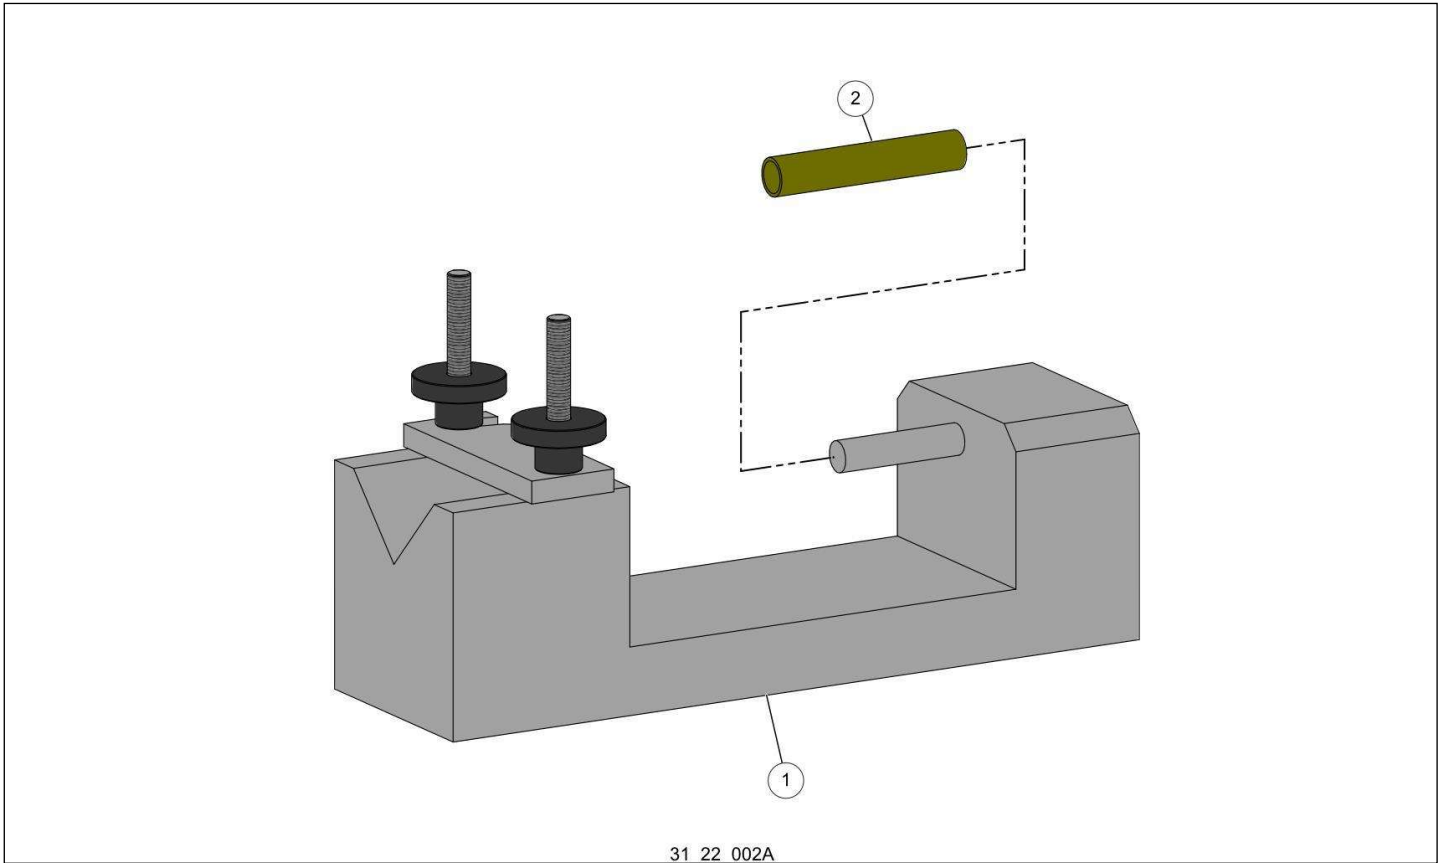

31 22 002A

GHS	GHSHEMA	GHSHEMA_DES	GH	GHSHEMA_RQ
1	76619	OUTILLAGE ECROU A BILLES	1	
2	74415	MANCHON ECROU A BILLES TREELION	1