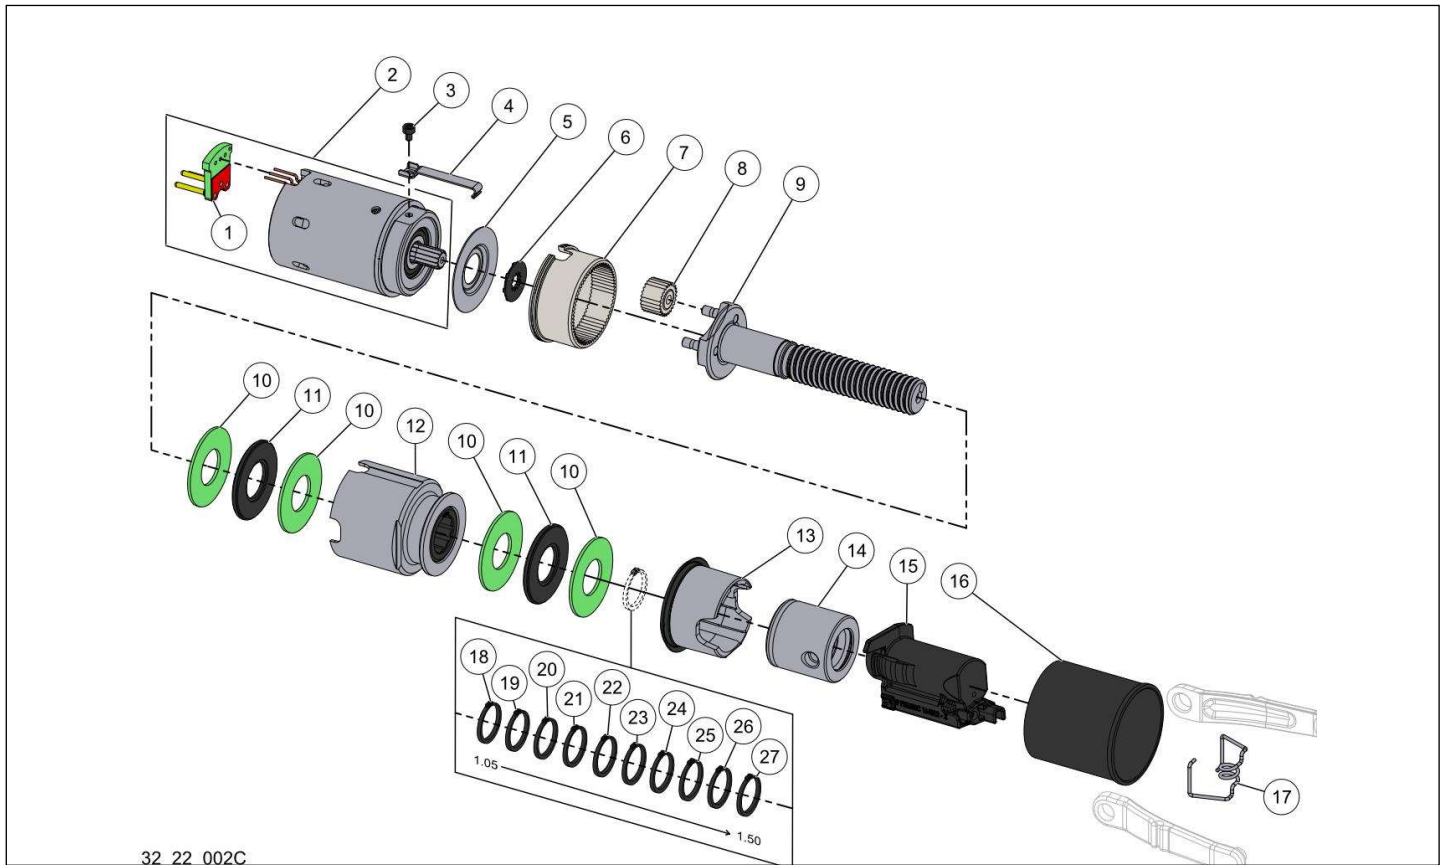

32_22_002C

GHS	GHSHEMA	GHSHEMA_DES	GH	GHSHEMA_RQ
1	125911	PLAQUE ARRIERE MOTEUR SECATEUR	1	
2	165513	MOTEUR C45 EMBALLE	1	
3	155941	VIS CHC M2X3	2	
4	153623	AGRAFE MOTEUR C35 C45	2	
5	158098	RONDELE USURE CENTRIGRAISSE C35	1	
6	158099	RONDELLE CENTRIGRAISSE C35 C45	1	
7	151695	COURONNE C35 C45	1	
8	151697	PIGNON SATELLITE C35 C45	3	
9	163519	VIS A BILLES + AXE C45	1	KIT A
10	68648	RONDELLE DE BUTEE AS 12*26	4	
11	68647	BUTEE A AIGUILLES AXK 12*26	2	
12	158128	TUBE + DOUILLE C35	1	
13	145343	PISTON D'ETANCHEITE EPAISSI VINION	1	KIT A
14	160979	ECROU A BILLES C45	1	KIT A
15	163509	DOIGT DE PROTECTION PREPARE C45	1	
16	118349	CYLINDRE D'ETANCHEITE PRUNION	1	
17	128278	RESSORT MAILLON PRUNION	1	
18	126571	CIRCLIPS POUR ARBRE 12 RECTIFIE	1	
19	126572	CIRCLIPS POUR ARBRE 12 RECTIFIE	1	
20	126573	CIRCLIPS POUR ARBRE 12 RECTIFIE	1	
21	126574	CIRCLIPS POUR ARBRE 12 RECTIFIE	1	
22	126575	CIRCLIPS POUR ARBRE 12 RECTIFIE	1	
23	126576	CIRCLIPS POUR ARBRE 12 RECTIFIE	1