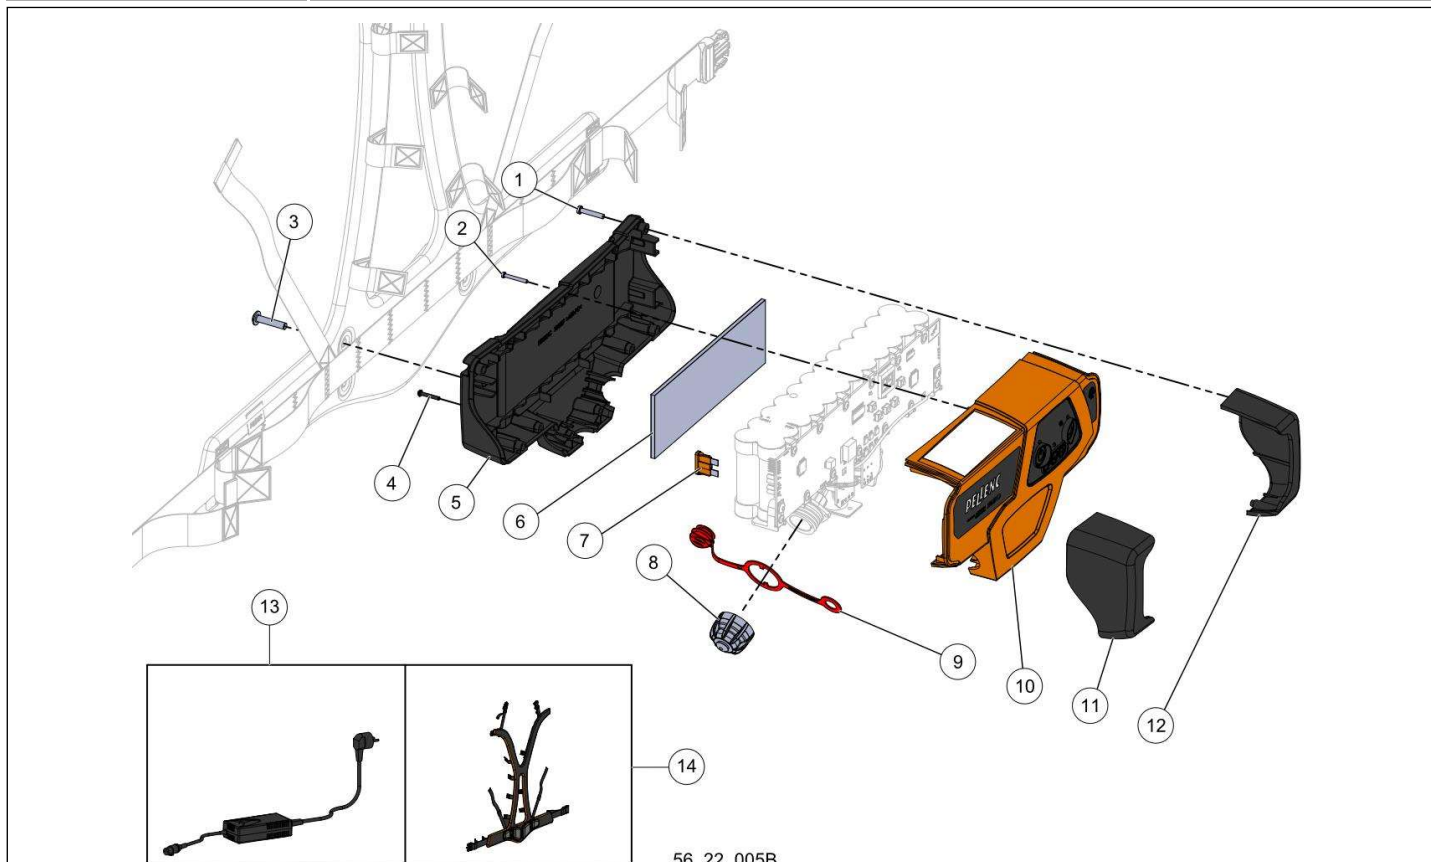

GHS	GHSHEMA	GHSHEMA_DES	GH	GHSHEMA_RQ
1	124935	VIS DELTA PT WN1412 35-20 ZB (QTE	4	KIT A
2	124936	VIS PLASTITE Ø2.5X20 TX8 (QTE 100)	5	KIT A
3	118430	VIS DELTA PT WN5411 50-25 (QTE 100)	4	
4	165145	VIS PLASTITE Ø2.5X16 TX8 LARGE	2	KIT A
5	154687	CAPOT INF BATT 250 >=2022	1	KIT A
6	124516	MOUSSE CALAGE PACK BATTERIE 250	1	KIT A
7	84444	FUSIBLE 40A 58V	1	KIT A
8	138602	BOUCHON BATTERIE 250	1	
9	138601	LANGUETTE BOUCHON BATTERIE 250	1	
10	154684	CAPOT SUP SURMOULE BATT 250	1	KIT A
11	154689	TRAPPE GAUCHE BATT 250 >=2022	1	KIT A
12	154688	TRAPPE DROIT BATT 250 >=2022	1	KIT A
13	44632	CORDON SECTEUR CHARGEUR	1	
14	154702	HARNAIS BATTERIE 250 >=2022	1	
A	164984	KIT BOITIER BATTERIE 250 >=2022	1	
13	132658	CHARGEUR 1.0A/50VDC + CORDON EU	1