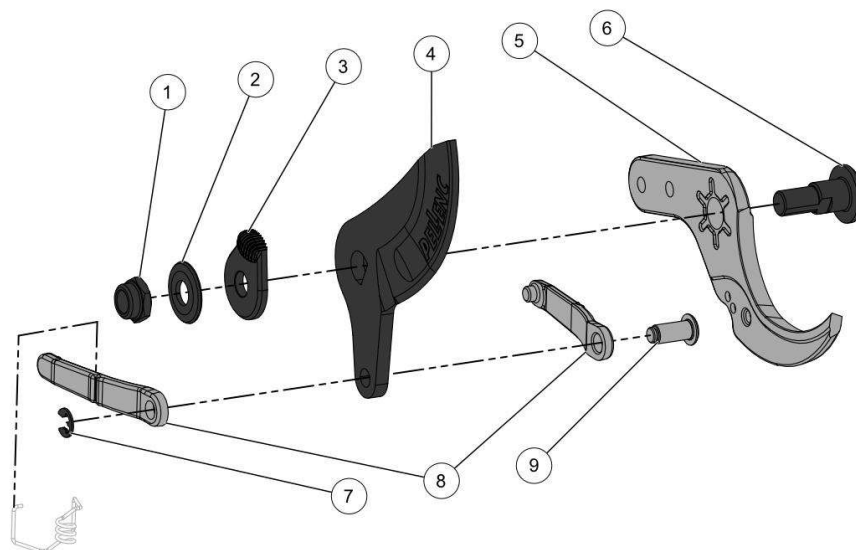

32_22_003A

GHS	GHSHEMA	GHSHEMA_DES	GH	GHSHEMA_RQ
1	63949	ECROU DEFORME AXE DE LAME	1	KIT B
2	63948	RONDELLE APPUI AXE DE LAME	1	KIT B
3	118362	RONDELLE VERIF JEU VINION	1	KIT A, B
4	160960	LAME C45	1	KIT A
5	160973	CROCHET C45	1	
6	158957	AXE DE LAME EQUIPE C35 C45	1	KIT B
7	109144	CLIPS TRUARC 4	1	KIT A, B, C
8	160968	REPLACER PAR REF 169422 (KIT)	2	KIT B, C
9	167513	AXE MAILLON C45	1	KIT A, B, C
10	155941	VIS CHC M2X3	2	KIT B
A	165510	KIT LAME C45	1	
B	165508	KIT ENTRETIEN C45	1	
C	169422	KIT MAILLON C45	1