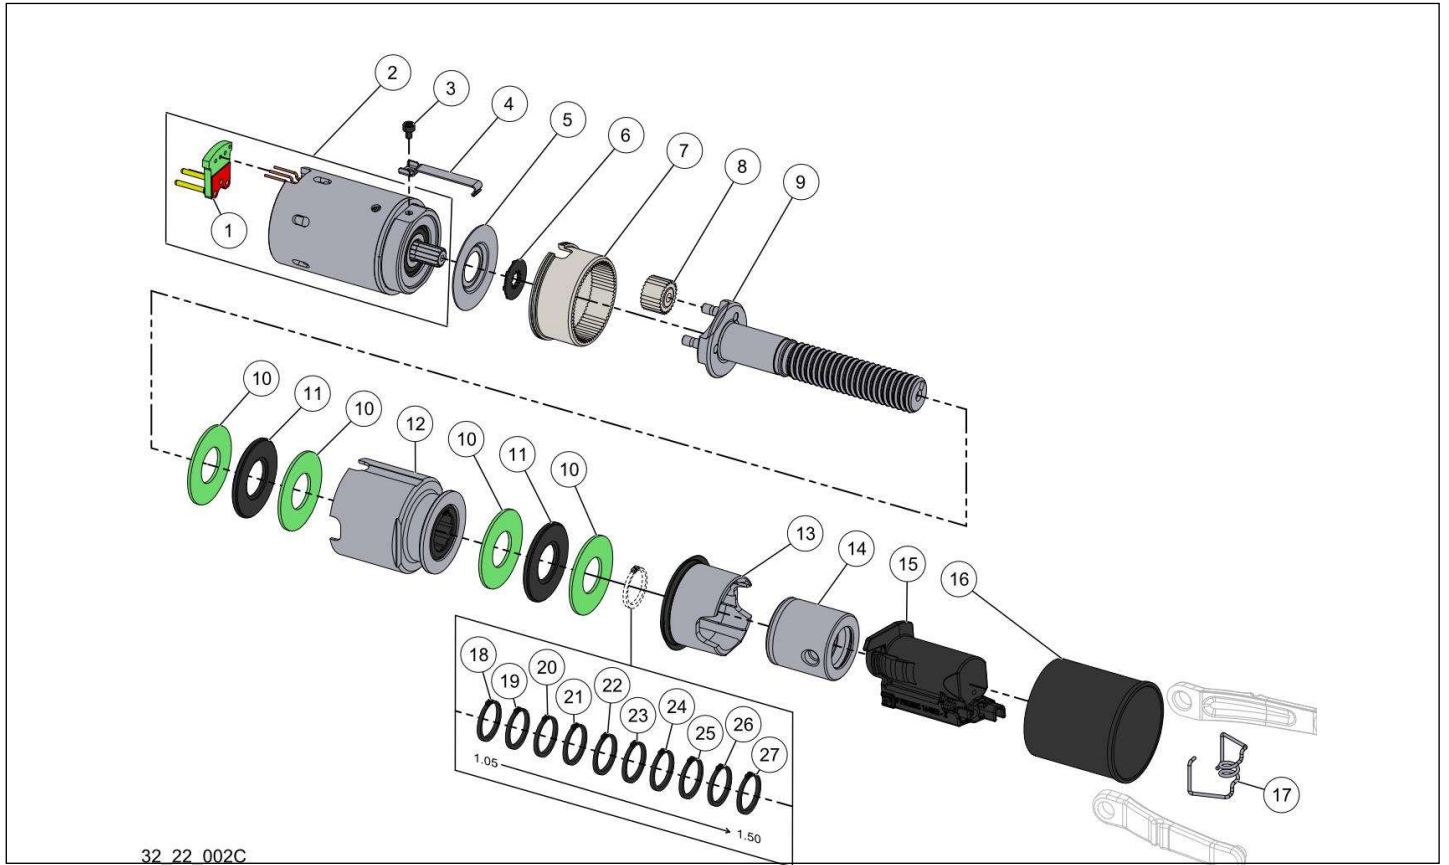

32_22_002C

GHS	GHSHEMA	GHSHEMA_DES	GH	GHSHEMA_RQ
1	125911	PLAQUE ARRIERE MOTEUR SECATEUR	1	
2	165513	MOTEUR C45 EMBALLE	1	
3	155941	VIS CHC M2X3	2	
4	153623	AGRAFE MOTEUR C35 C45	2	
5	158098	RONDELE USURE CENTRIGRAISSE C35	1	
6	158099	RONDELLE CENTRIGRAISSE C35 C45	1	
7	151695	COURONNE C35 C45	1	
8	151697	PIGNON SATELLITE C35 C45	3	
9	163519	VIS A BILLES + AXE C45	1	KIT A
10	68648	RONDELLE DE BUTEE AS 12*26	4	
11	68647	BUTEE A AIGUILLES AXK 12*26	2	
12	158128	TUBE + DOUILLE C35	1	
13	145343	PISTON D'ETANCHEITE EPAISSI VINION	1	KIT A
14	160979	ECROU A BILLES C45	1	KIT A
15	163509	DOIGT DE PROTECTION PREPARE C45	1	
16	118349	CYLINDRE D'ETANCHEITE PRUNION	1	
17	128278	RESSORT MAILLON PRUNION	1	
18	126571	CIRCLIPS POUR ARBRE 12 RECTIFIE	1	
19	126572	CIRCLIPS POUR ARBRE 12 RECTIFIE	1	
20	126573	CIRCLIPS POUR ARBRE 12 RECTIFIE	1	
21	126574	CIRCLIPS POUR ARBRE 12 RECTIFIE	1	
22	126575	CIRCLIPS POUR ARBRE 12 RECTIFIE	1	
23	126576	CIRCLIPS POUR ARBRE 12 RECTIFIE	1