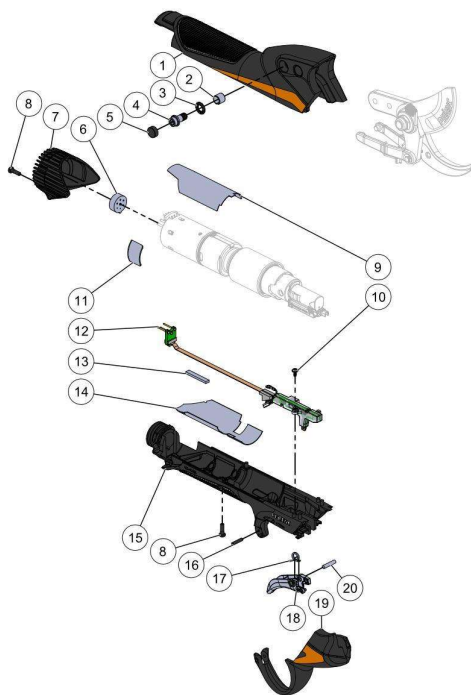

26_22_007A

GHS	GHSHEMA	GHSHEMA_DES	GH	GHSHEMA_RQ
1	164452	GANT ACTIV SECURITY OUTIL - SIZE 7	1	
1	147338	GANT ACTIV SECURITY OUTIL - SIZE 8	1	
1	163551	GANT ACTIV SECURITY OUTIL - SIZE 9	1	
1	163552	GANT ACTIV SECURITY OUTIL - SIZE 10	1	
1	163553	GANT ACTIV SECURITY OUTIL - SIZE 11	1	
1	163554	GANT ACTIV SECURITY OUTIL - SIZE 12	1	
2	164453	GANT ACTIV SECURITY VEGETATION -	1	
2	147339	GANT ACTIV SECURITY VEGETATION -	1	
2	163555	GANT ACTIV SECURITY VEGETATION -	1	
2	163556	GANT ACTIV SECURITY VEGETATION -	1	
2	163557	GANT ACTIV SECURITY VEGETATION -	1	