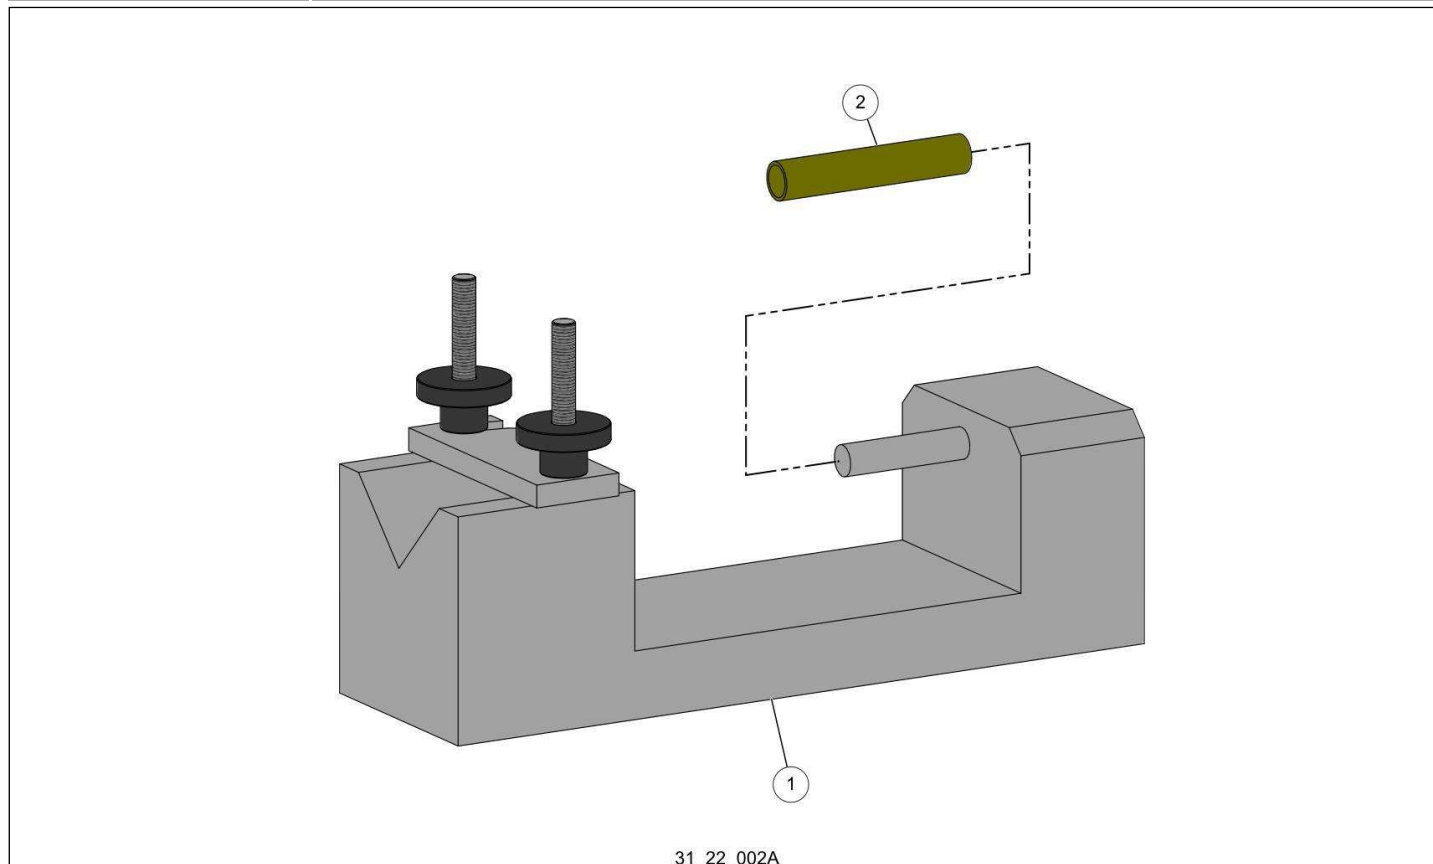

31 22 002A

GHS	GHSHEMA	GHSHEMA_DES	GH	GHSHEMA_RQ
1	76619	OUTILLAGE ECROU A BILLES	1	
2	74415	MANCHON ECROU A BILLES TREELION	1