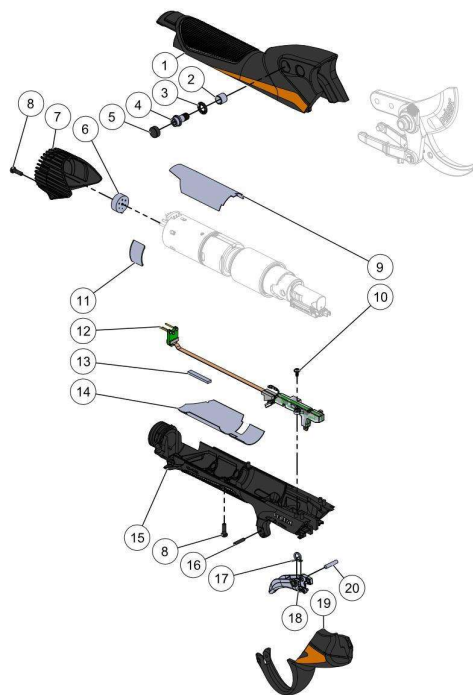

PELLENC

Catalogue de pièces détachées

57260 - C45 - ULiB 250

57260

32_22_001A

GHS	GHSHEMA	GHSHEMA_DES	GH	GHSHEMA_RQ
1	160962	CORPS SUP. C45	1	KIT B
2	161091	ENTRETOISE VIS CROCHET C35 C45	2	KIT B
3	01017	ROND. SCHNORR 6 (QTE 50)	2	
4	158096	VIS CROCHET TORX30 C35 C45 (QTE	2	
5	100812	CAPUCHON VIS CYL. BASSE M5	2	
6	131674	MOUSSE ISOLANTE PICOTS VIN PRUN	1	
7	160964	DISSIPATEUR C45	1	KIT A
8	130656	VIS CBX M3-10 NOIR PREIMPR (QTE	5	
9	161032	SCOTCH ISOLATION MOTEUR SUP C45	1	
10	160911	VIS DELTA PT WN5451 25-5 T8 (QTE 10)	2	KIT D
11	161453	LATERAL THERMAL PAD C45	2	KIT A
12	154078	CTE GACH.ACTIVE SEC. C45 SURMOUL	1	KIT D
13	131675	MOUSSE REHAUSSE CIRCUIT SOUPLE	1	KIT D
14	161023	SCOTCH ISOLATION MOTEUR INF C35	1	KIT D
15	160963	CORPS INF.C45	1	KIT D
16	153401	GOUPILLE CYL 2,5M6-12	1	KIT C
17	155940	RESSORT GACHETTE C35 C45	1	KIT D, E
18	158142	GACHETTE C35 C45 PREPAREE	1	KIT D, E
19	160961	GARDE PRUNION C45	1	KIT C
20	161084	GOUPILLE CYL 3M6-14 INOX	1	KIT D, E
A	165518	KIT DISSIPATEUR C45	1	
B	165514	KIT CORPS SUP + ENTRETOISES C45	1	
C	165512	KIT GARDE C45	1	