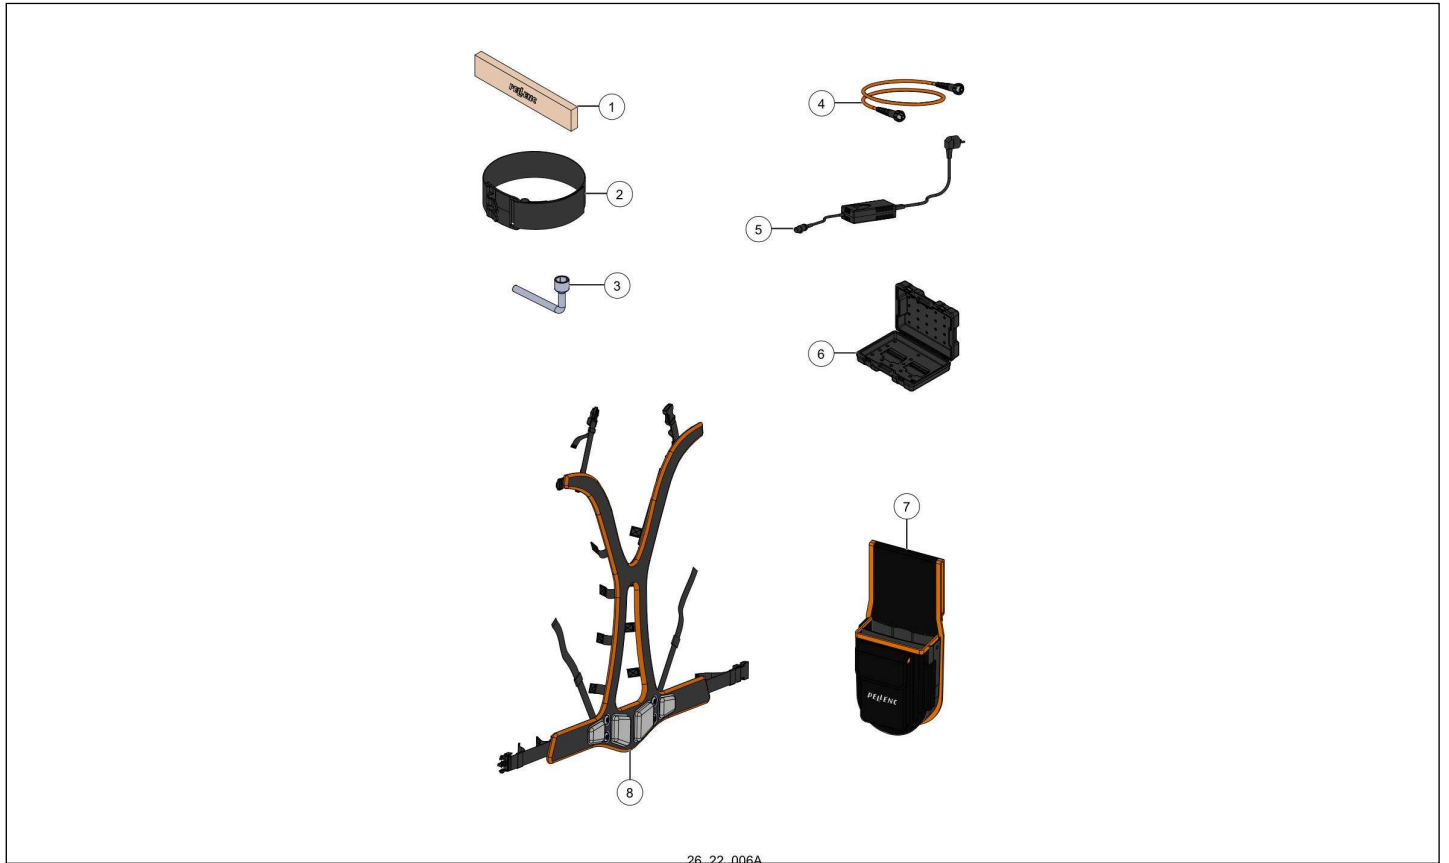

26_22_006A

GHS	GHSHEMA	GHSHEMA_DES	GH	GHSHEMA_RQ
1	02322	SKIN-PACK PIERRE D'AFFUTAGE (QTE	1	
2	120989	BRASSARD VINION-PRUNION	1	
3	159494	CLE 13 TDC C35 C45	1	
4	130735	CORDON VINION PRUNION BATT 250	1	
6	118386	GRANDE MALLETTE UNIVERSELLE	1	
7	152336	PORTAGE HOLSTER C35	1	
8	154702	HARNAIS BATTERIE 250 >=2022	1	
5	132658	CHARGEUR 1.0A/50VDC + CORDON EU	1