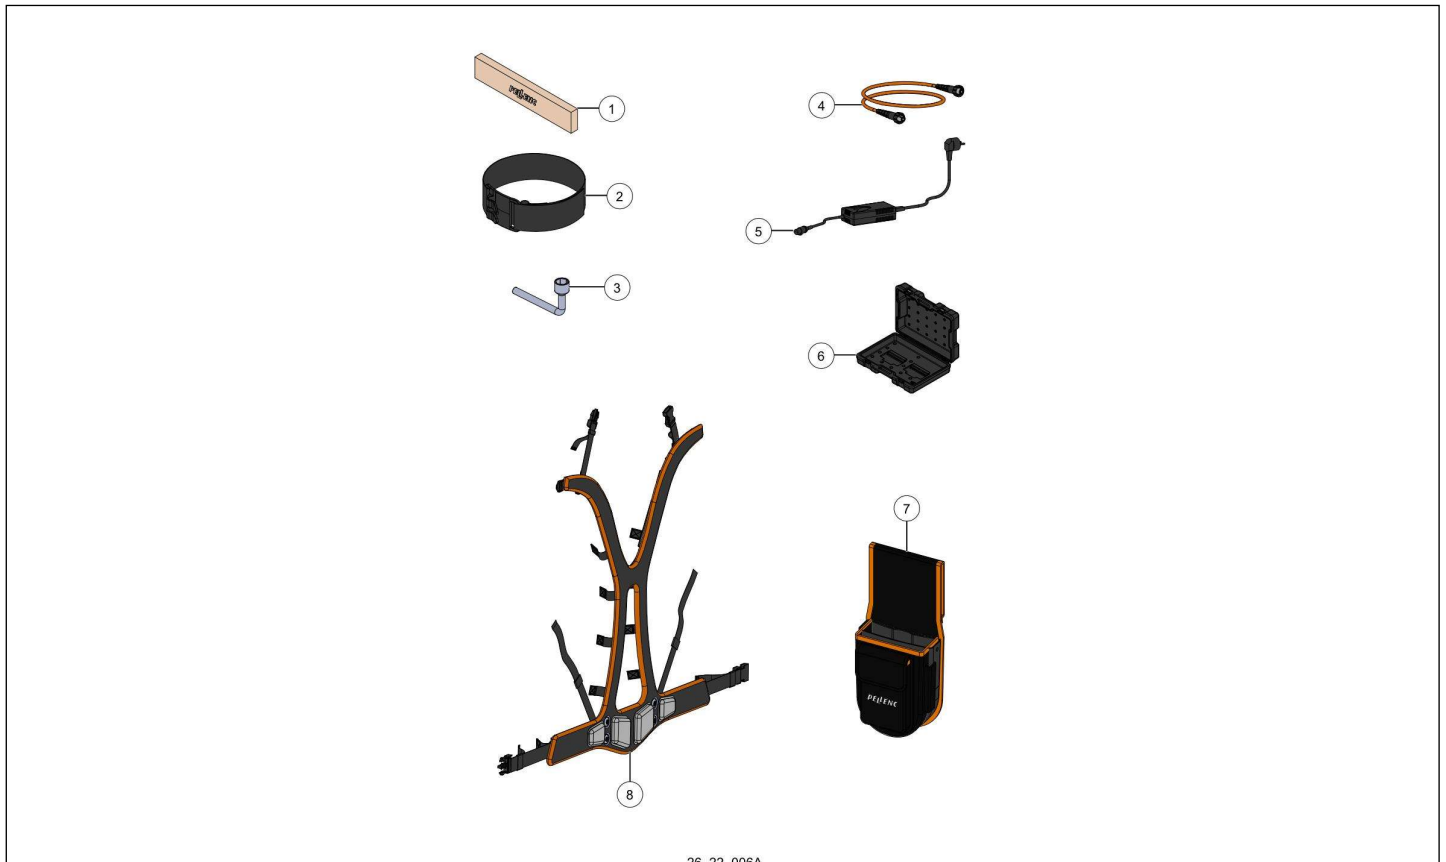

26_22_006A

GHS	GHSHEMA	GHSHEMA_DES	GH	GHSHEMA_RQ
1	02322	SKIN-PACK PIERRE D'AFFUTAGE (QTE	1	
2	120989	BRASSARD VINION-PRUNION	1	
3	159494	CLE 13 TDC C35 C45	1	
4	130735	CORDON VINION PRUNION BATT 250	1	
6	118386	GRANDE MALLETTE UNIVERSELLE	1	
7	152336	PORTAGE HOLSTER C35	1	
8	154702	HARNAIS BATTERIE 250 >=2022	1	
5	132658	CHARGEUR 1.0A/50VDC + CORDON EU	1