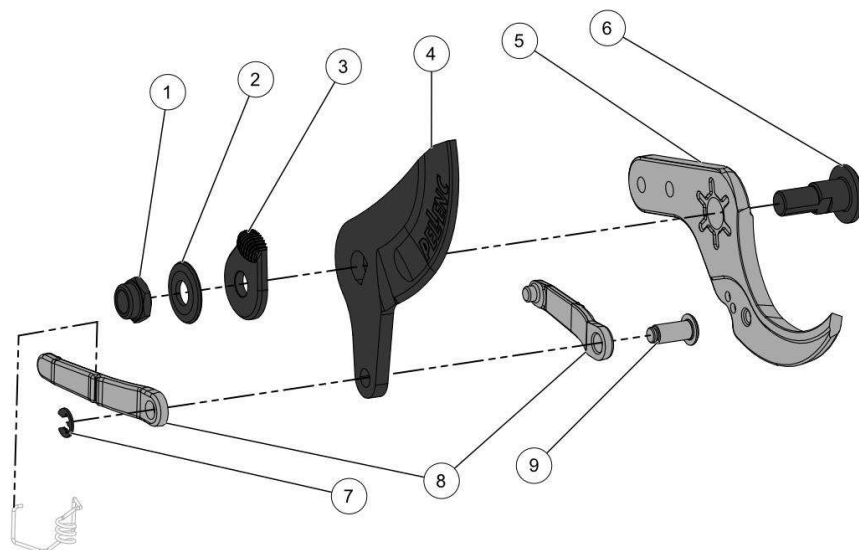

32_22_003A

GHS	GHSHEMA	GHSHEMA_DES	GH	GHSHEMA_RQ
1	63949	ECROU DEFORME AXE DE LAME	1	KIT B
2	63948	RONDELLE APPUI AXE DE LAME	1	KIT B
3	118362	RONDELLE VERIF JEU VINION	1	KIT A, B
4	160960	LAME C45	1	KIT A
5	160973	CROCHET C45	1	
6	158957	AXE DE LAME EQUIPE C35 C45	1	KIT B
7	109144	CLIPS TRUARC 4	1	KIT A, B, C
8	160968	REPLACER PAR REF 169422 (KIT)	2	KIT B, C
9	167513	AXE MAILLON C45	1	KIT A, B, C
10	155941	VIS CHC M2X3	2	KIT B
A	165510	KIT LAME C45	1	
B	165508	KIT ENTRETIEN C45	1	
C	169422	KIT MAILLON C45	1