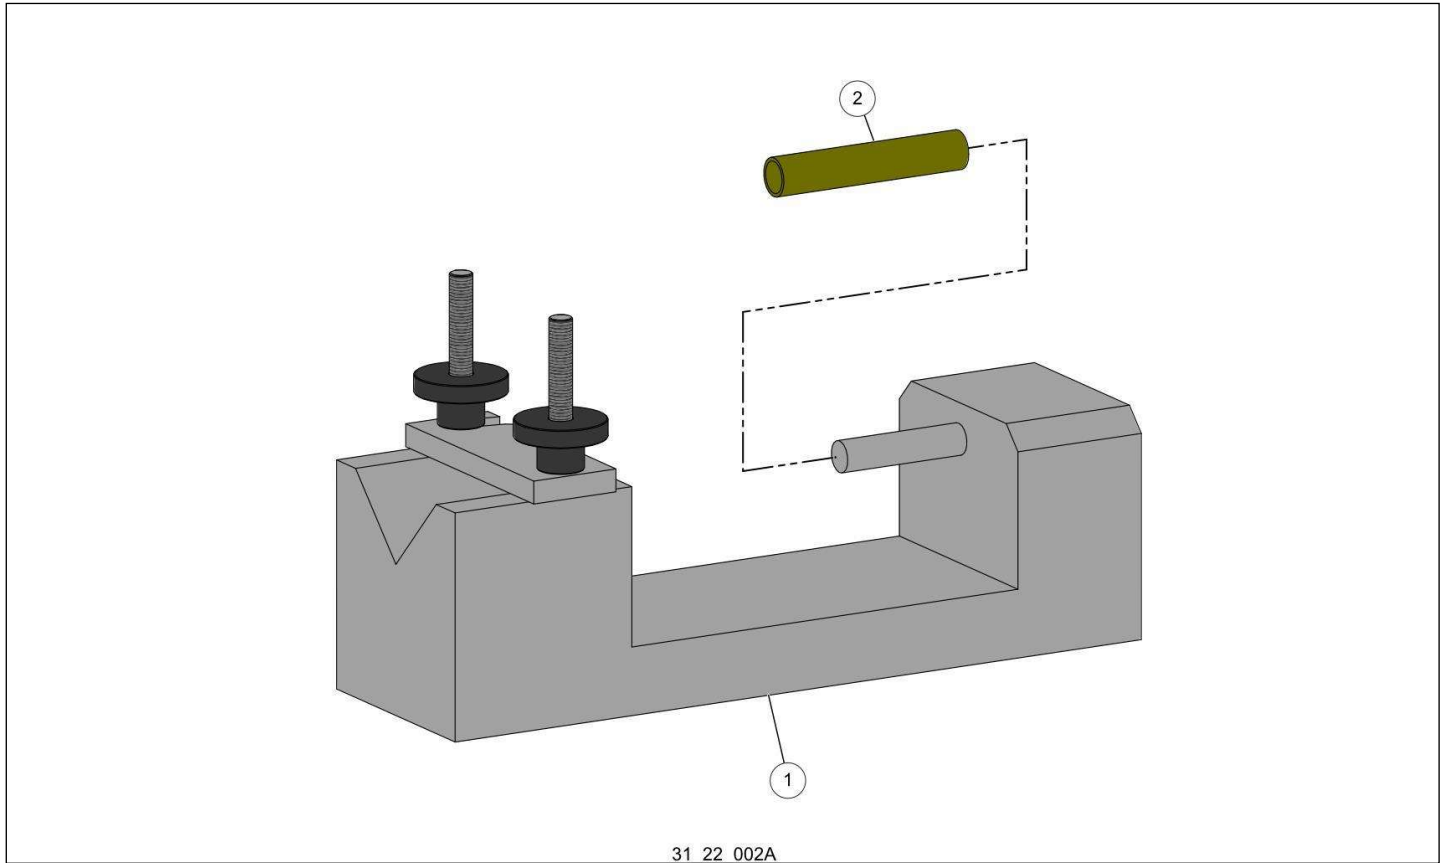

31 22 002A

GHS	GHSHEMA	GHSHEMA_DES	GH	GHSHEMA_RQ
1	76619	OUTILLAGE ECROU A BILLES	1	
2	74415	MANCHON ECROU A BILLES TREELION	1